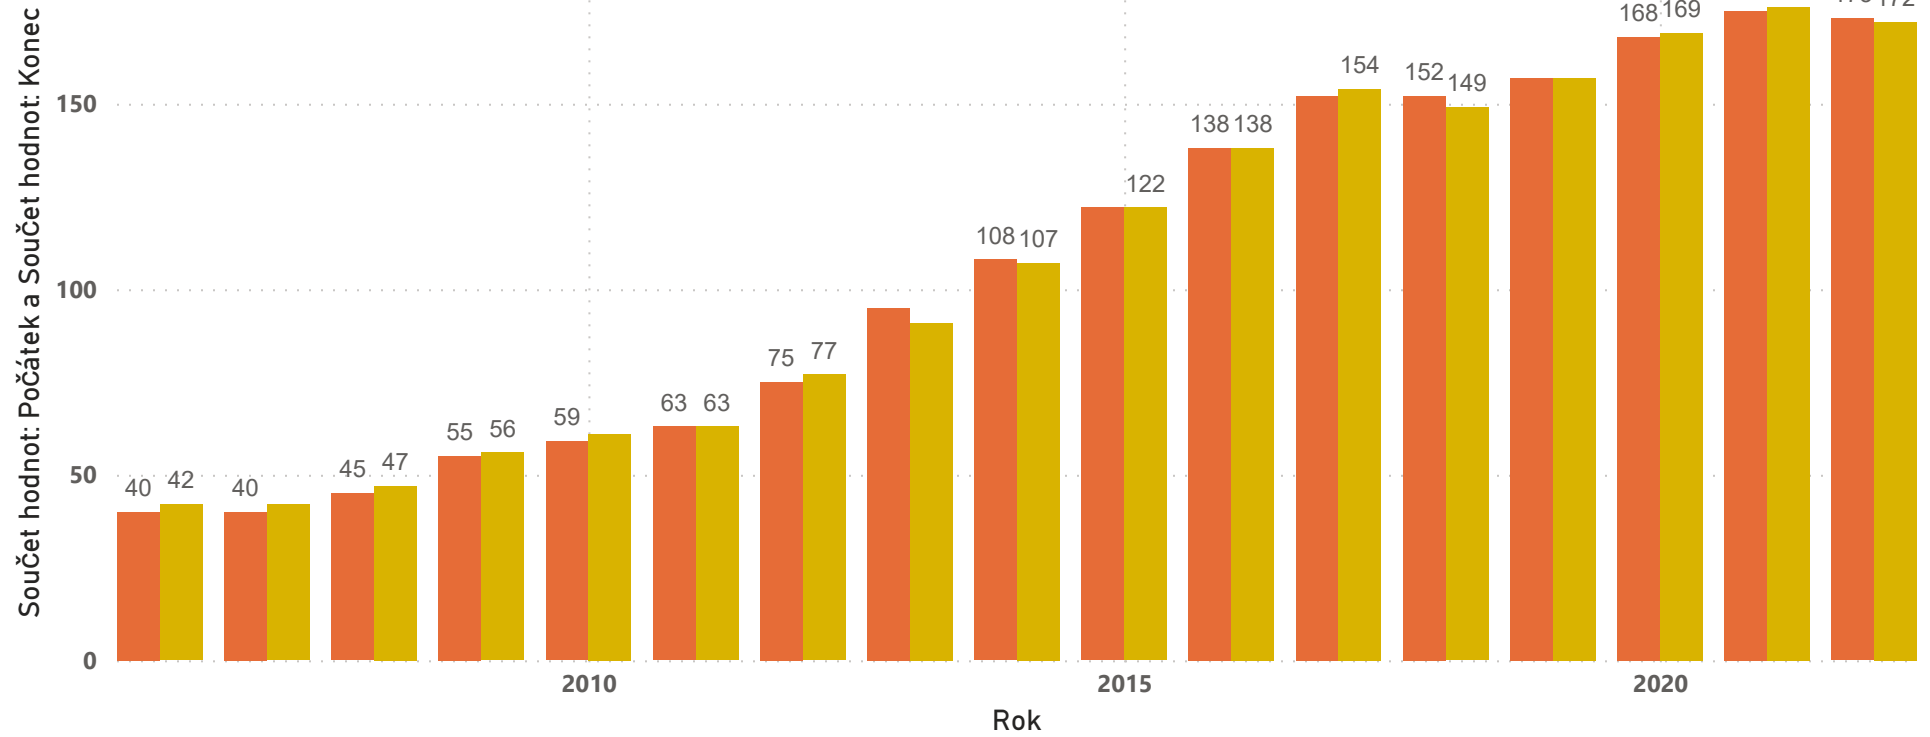

Rok

2006

2023

Počet žáků

● Součet hodnot: Počátek ● Součet hodnot: Konec

Rok	Počátek	Konec	Rozdíl
2006	40	42	2
2007	40	42	2
2008	45	47	2
2009	55	56	1
2010	59	61	2
2011	63	63	0
2012	75	77	2
2013	95	91	-4
2014	108	107	-1
2015	122	122	0
2016	138	138	0
2017	152	154	2
2018	152	149	-3
2019	157	157	0
2020	168	169	1
2021	175	176	1
2022	173	172	-1
2023			

Rozdíl mezi počátkem a koncem školního roku